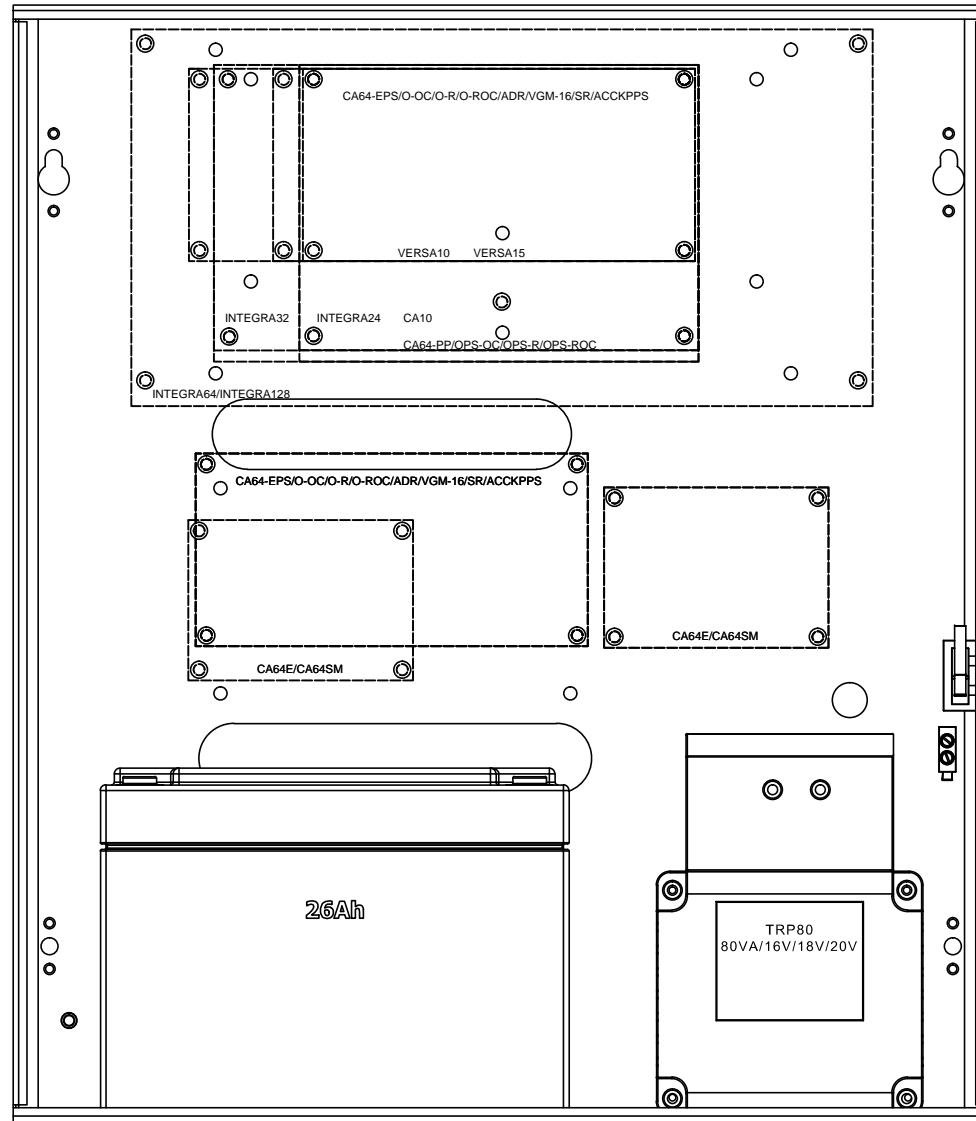

AWO301 - 24/TRP80/DS

SATEL